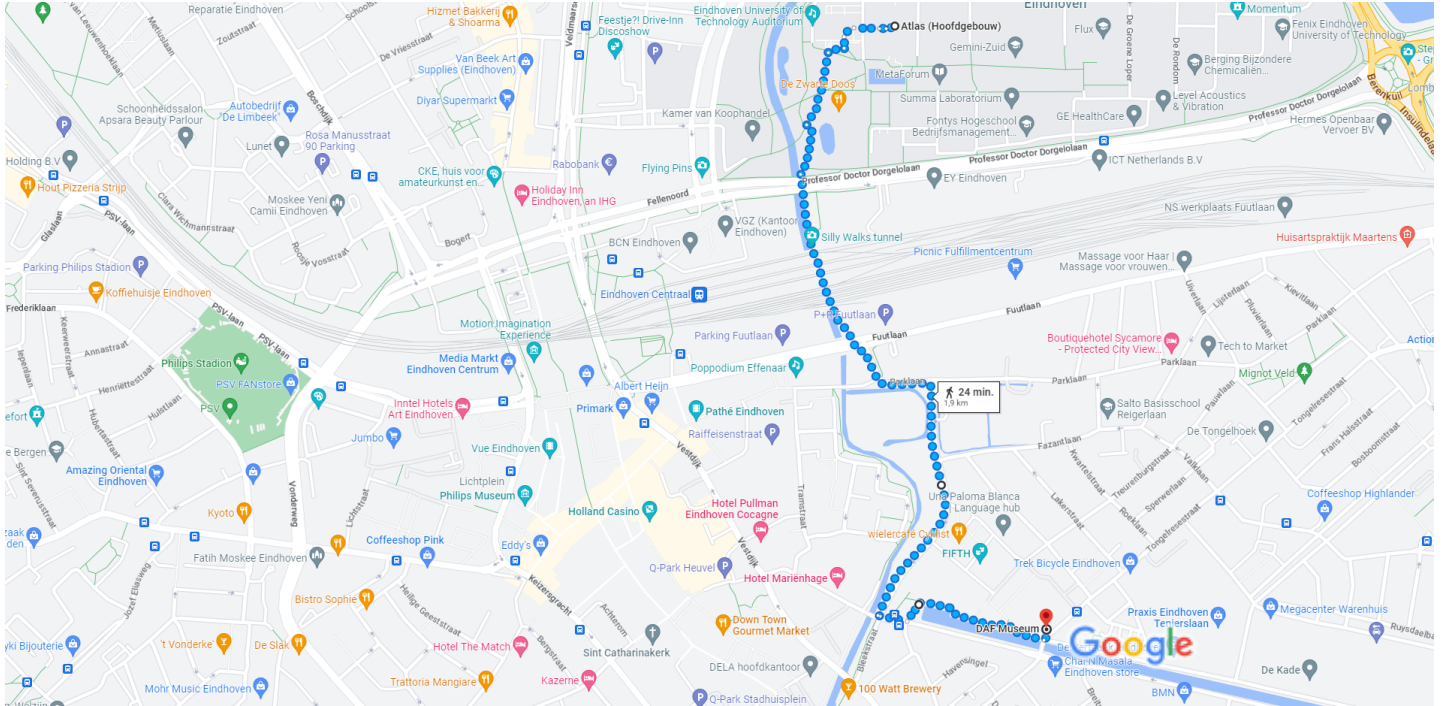

Atlas (Hoofdgebouw), Den Dolech 2, 5612 AZ Eindhoven naar DAF Museum, Tongelresestraat 27, 5613 DA Eindhoven

Lopen 1,9 km, 24 min.

Kaartgegevens ©2023 100 m

via Limbopad

24 min.

1,9 km

Grotendeels vlak

5 m · 5 m